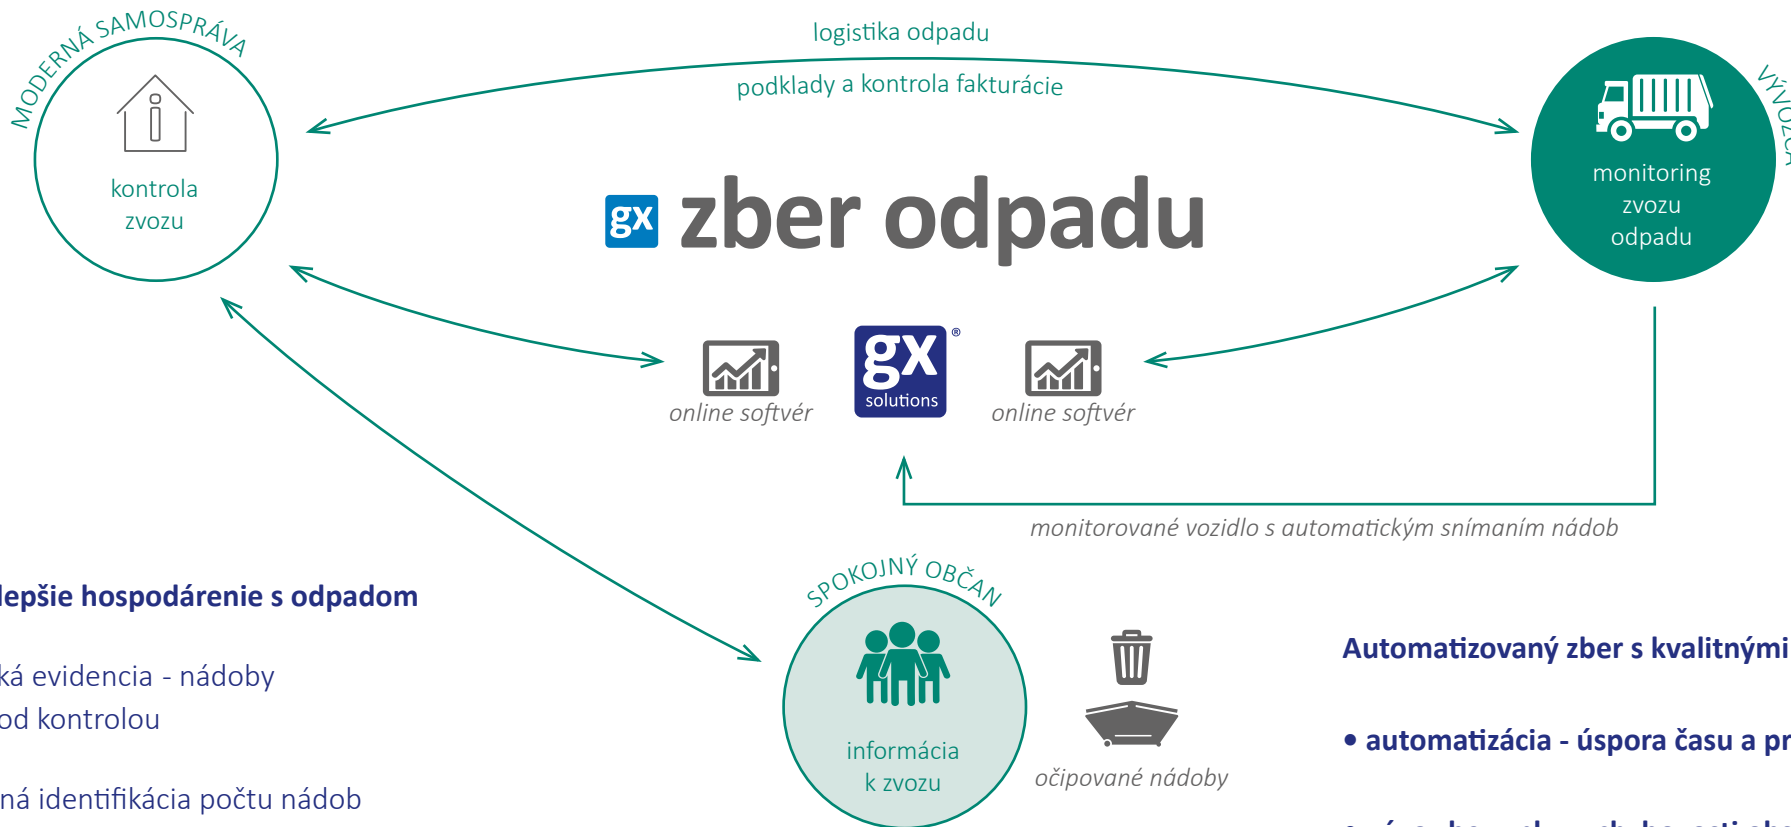

**AGENDA  
SAMOSPRÁVY  
AJ VÝVOZCU**

Intelligentné riešenie, ktoré sleduje zvoz odpadu. Slúži nielen ako systém na zlepšenie evidencie nádob a prehľadu odpadu. Monitoring zberu je nástroj kontroly nad všetkými kontajnermi a rôznym odpadom. Dopĺňa potrebné chýbajúce dáta v agende zvozu odpadu vykazovaním reálneho stavu. Fakty posúvajú správu odpadu na vyššiu úroveň podľa potreby užívateľa alebo legislatívy.

# gx zber odpadu

System je kombináciou monitoringu zberového vozidla, čipovania kontajnerov a aplikácií. Každá nádoba je označená elektronickým RFID čipom a systém má informáciu o kontajneri a odpade. Spôsob označenia je zvolený podľa typu kontajnera (nádoby rôznych objemov, VKO, VKK). Čip jednoznačne identifikuje nádobu, adresu zberu alebo držiteľa nádoby, ak preberá údaje o platiteľoch. Je jasné, kto odpad produkuje. Systém sníma **vysypávanie nádoby automaticky** prostredníctvom čítačky na vozidle. Dáta sú vyhodnocované a analyzované softvérom, ktorého výstupy slúžia vývozcovi, samosprávam i občanom. Systém má informácie o obsluhu každej nádoby **bez vplyvu ľudskej chybovosti**, o priebehu a stave zvozu online aj spätne.

1

monitoring zvozu  
adresná kontrola  
odpad pod kontrolou

2

< produkcia odpadu  
> triedenie   

nižšie skládkovanie

*\* do 2035 musíme znížiť skládkovanie na menej ako 25%*

ÚSPORA NÁKLADOV ZA VÝVOZ

ÚSPORA POPLATKOV ZA SKLÁDKOVANIE

PLATBY PODĽA SKUTOČNÝCH VÝVOZOV

MOTIVAČNÉ POPLATKY