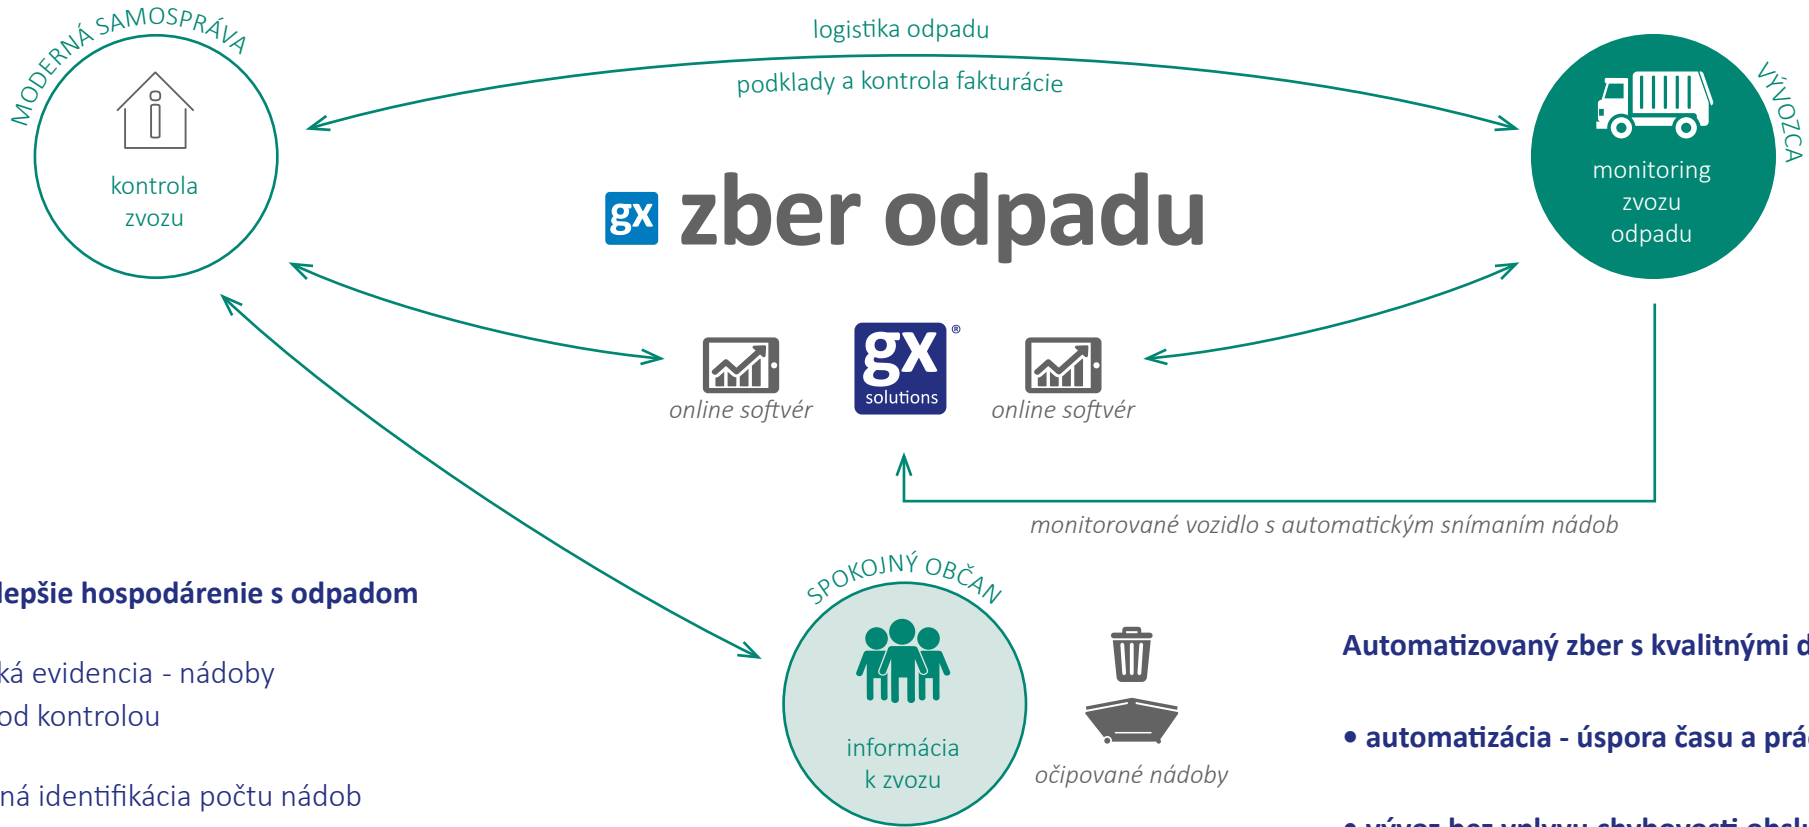

Intelligentné riešenie, ktoré sleduje zvoz odpadu. Slúži nielen ako systém na zlepšenie evidencie nádob a prehľadu odpadu. Monitoring zberu je nástroj kontroly nad všetkými kontajnermi a rôznym odpadom. Dopĺňa potrebné chýbajúce dáta v agende zvozu odpadu vykazovaním reálneho stavu. Fakty posúvajú správu odpadu na vyššiu úroveň podľa potreby užívateľa alebo legislatívy.

gx zber odpadu

System je kombináciou monitoringu zberového vozidla, čipovania kontajnerov a aplikácií. Každá nádoba je označená elektronickým RFID čipom a systém má informáciu o kontajneri a odpade. Spôsob označenia je zvolený podľa typu kontajnera (nádoby rôznych objemov, VKO, VKK). Čip jednoznačne identifikuje nádobu, adresu zberu alebo držiteľa nádoby, ak preberá údaje o platiteľoch. Je jasné, kto odpad produkuje. Systém sníma **vysypávanie nádoby automaticky** prostredníctvom čítačky na vozidle. Dáta sú vyhodnocované a analyzované softvérom, ktorého výstupy slúžia vývozcovi, samosprávam i občanom. Systém má informácie o obsluhu každej nádoby **bez vplyvu ľudskej chybovosti**, o priebehu a stave zvozu online aj spätne.

1

monitoring zvozu
adresná kontrola
odpad pod kontrolou

2

< produkcia odpadu
> triedenie   

nižšie skládkovanie

** do 2035 musíme znížiť skládkovanie na menej ako 25%*

ÚSPORA NÁKLADOV ZA VÝVOZ

ÚSPORA POPLATKOV ZA SKLÁDKOVANIE

PLATBY PODĽA SKUTOČNÝCH VÝVOZOV

MOTIVAČNÉ POPLATKY

Realita pre lepšie hospodárenie s odpadom

- elektronická evidencia - nádoby a odpad pod kontrolou
- jednoznačná identifikácia počtu nádob
- adresná kontrola vykazovaných výsypov
- presnejšia kontrola faktúr za zber
- prehľad vyvezeného odpadu
- kontrola nad produkciou odpadu
- rýchle a objektívne riešenie sťažností
- vývoj odpadu v čase